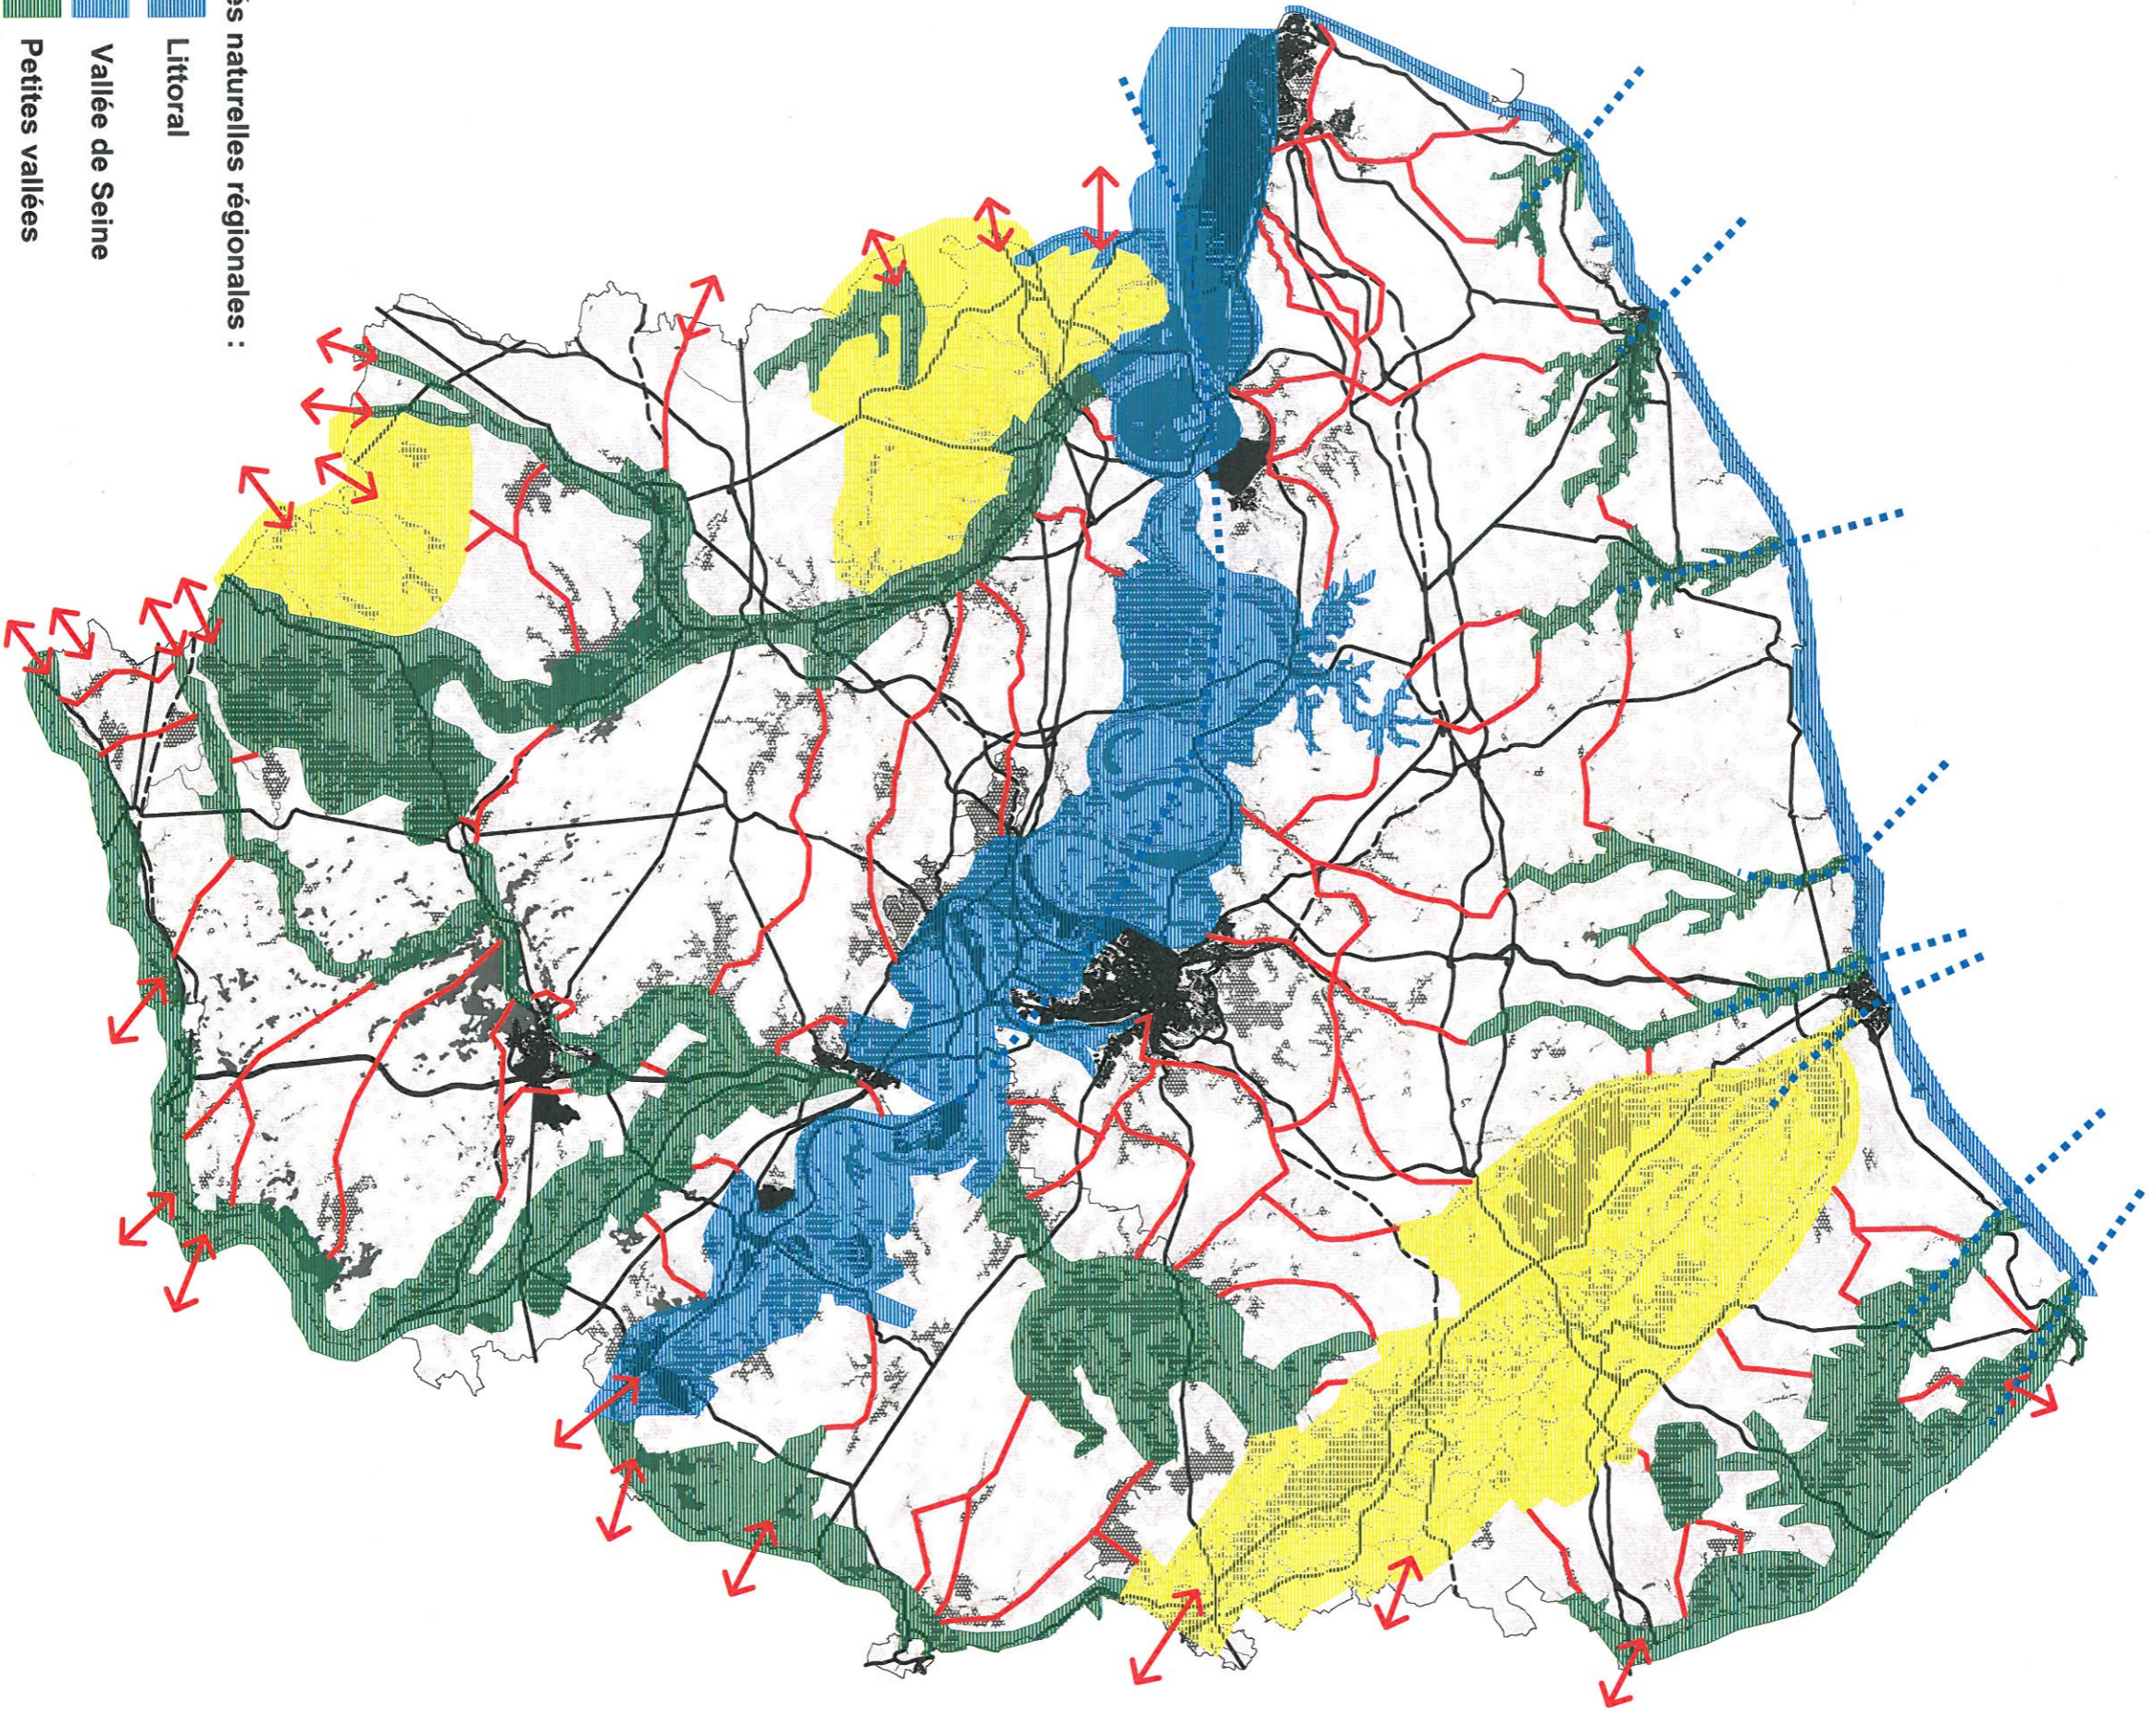

SRCE Haute-Normandie

Enjeux régionaux et inter-régionaux

Entités naturelles régionales :

-  Littoral
-  Vallée de Seine
-  Petites vallées
-  Ensembles bocagers

Connexions d'intérêt majeur :

-  Marines
-  Intra-régionales
-  Inter-régionales
-  Eléments de fragmentation

0 10.6 km